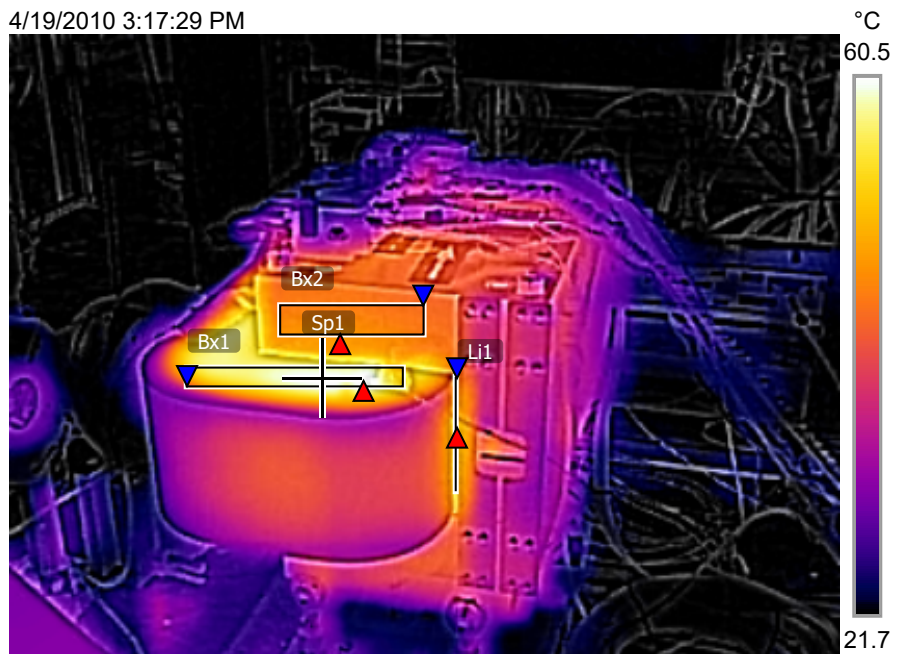

Measurements

Bx1	Max	61.9 °C
	Min	31.1 °C
	Average	54.4 °C
Bx2	Max	38.3 °C
	Min	34.4 °C
	Average	36.3 °C
Sp1		61.2 °C
Li1	Max	43.7 °C
	Min	35.2 °C
	Average	40.5 °C

Parameters

Emissivity	0.95
Refl. temp.	20 °C

4/19/2010 3:17:29 PM

FLIR0087.jpg

FLIR C3

720149250

4/19/2010 3:17:29 PM