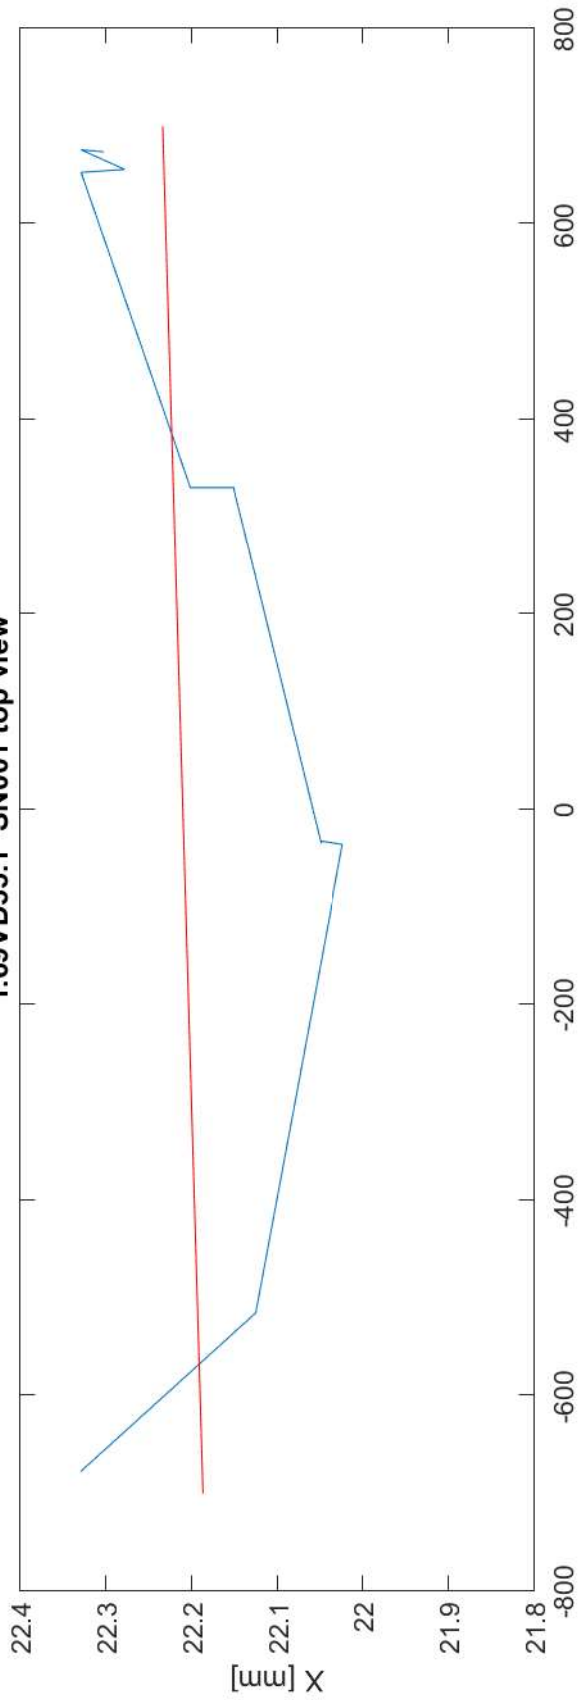

1.69VD55.1 SN001 top view

gap = 44.424mm