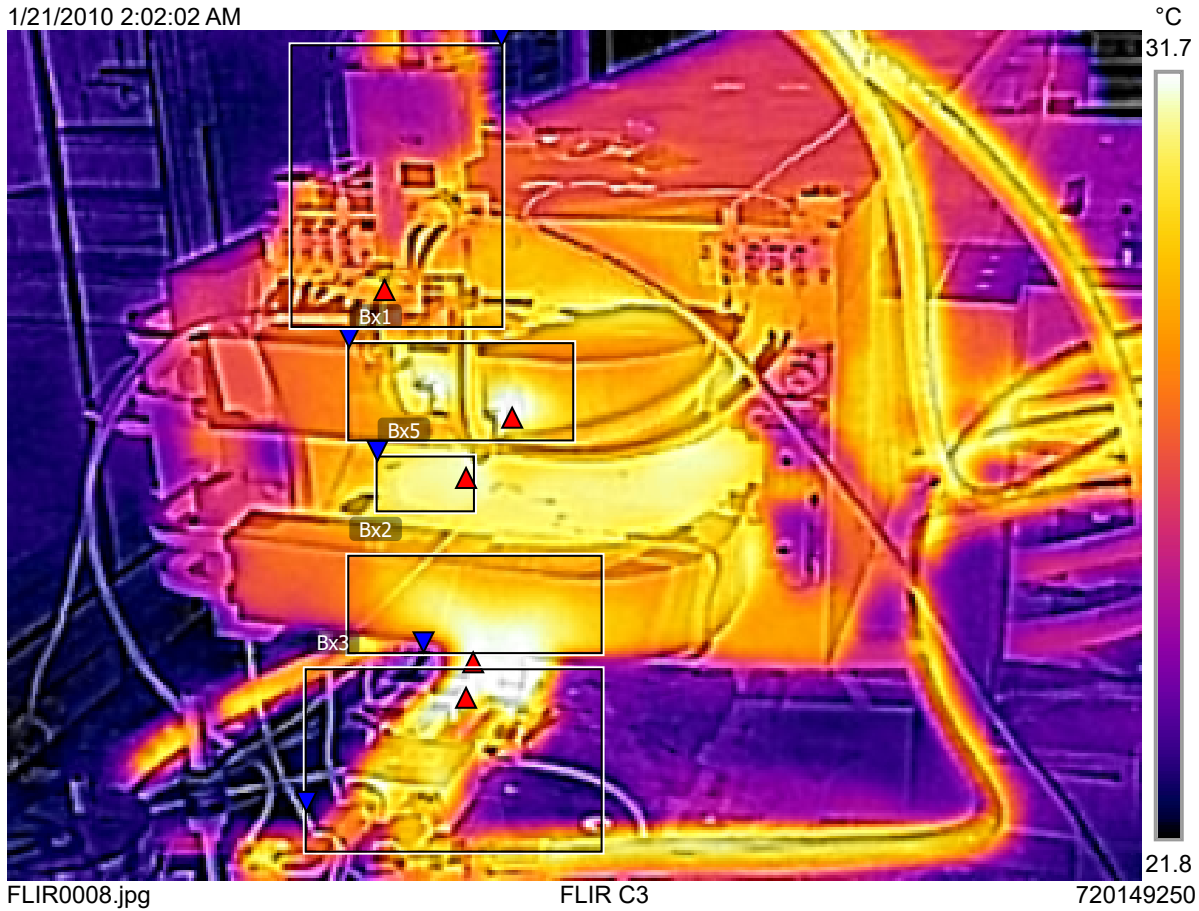

1/21/2010 2:02:02 AM

Measurements

Bx1	Max	31.9 °C
	Min	27.3 °C
	Average	29.1 °C
Bx2	Max	32.0 °C
	Min	23.6 °C
	Average	29.0 °C
Bx3	Max	32.5 °C
	Min	21.9 °C
	Average	26.2 °C
Bx4	Max	29.2 °C
	Min	22.0 °C
	Average	26.1 °C
Bx5	Max	31.1 °C
	Min	29.0 °C
	Average	30.4 °C

Parameters

Emissivity	0.95
Ref. temp.	20 °C