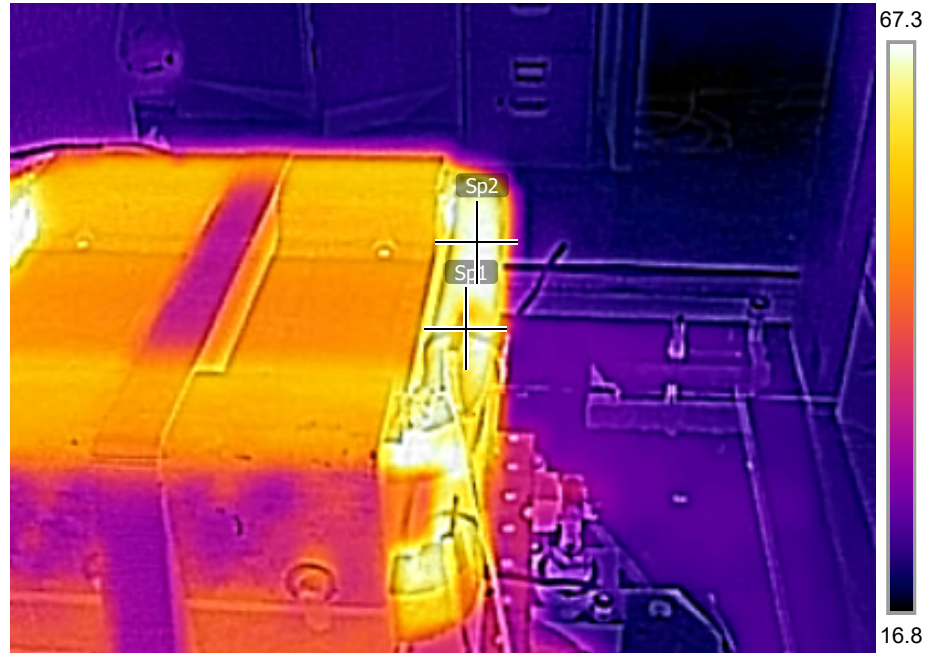

4/2/2021 2:08:32 PM

FLIR0025.jpg

FLIR C3

720149250

Measurements

Sp1	54.4 °C
Sp2	67.0 °C

Parameters

Emissivity	0.95
Refl. temp.	20 °C

4/2/2021 2:08:40 PM

4/2/2021 2:08:40 PM

Measurements

Sp1	43.9 °C
Sp2	67.3 °C

Parameters

Emissivity	0.95
Refl. temp.	20 °C

4/2/2021 2:08:49 PM

FLIR0027.jpg