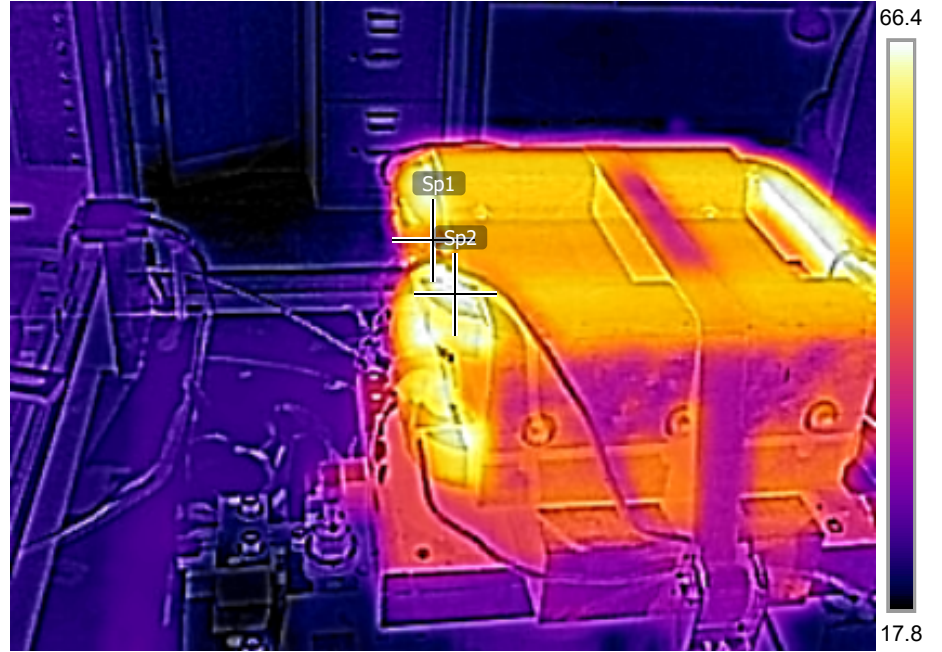

4/2/2021 2:08:40 PM

4/2/2021 2:08:40 PM

Measurements

Sp1	43.9 °C
Sp2	67.3 °C

Parameters

Emissivity	0.95
Refl. temp.	20 °C

4/2/2021 2:08:49 PM

FLIR0027.jpg