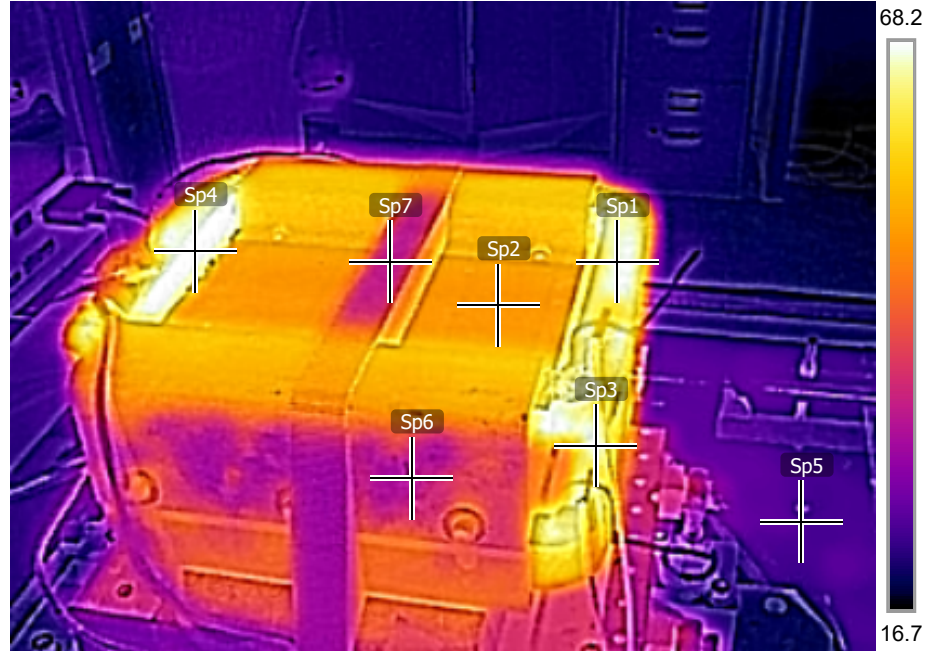

Measurements

Sp1	66.6 °C
Sp2	47.9 °C
Sp3	66.4 °C
Sp4	69.5 °C
Sp5	20.4 °C
Sp6	30.5 °C
Sp7	31.6 °C

Parameters

Emissivity	0.95
Refl. temp.	20 °C

4/2/2021 2:08:32 PM

FLIR0025.jpg

FLIR C3

720149250

4/2/2021 2:08:32 PM

FLIR0025.jpg

FLIR C3

720149250

Measurements

Sp1	54.4 °C
Sp2	67.0 °C

Parameters

Emissivity	0.95
Refl. temp.	20 °C

4/2/2021 2:08:40 PM

4/2/2021 2:08:40 PM

Measurements

Sp1	43.9 °C
Sp2	67.3 °C

Parameters

Emissivity	0.95
Refl. temp.	20 °C

4/2/2021 2:08:49 PM

FLIR0027.jpg